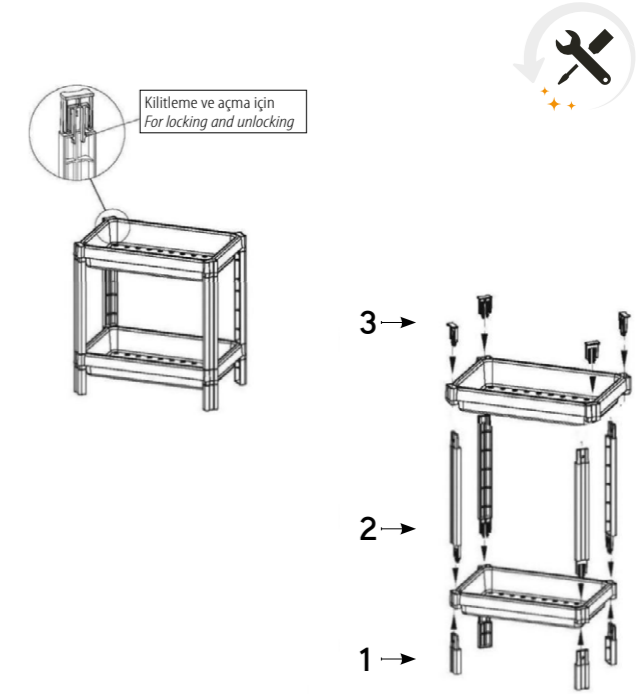

KOLAY KURULUM