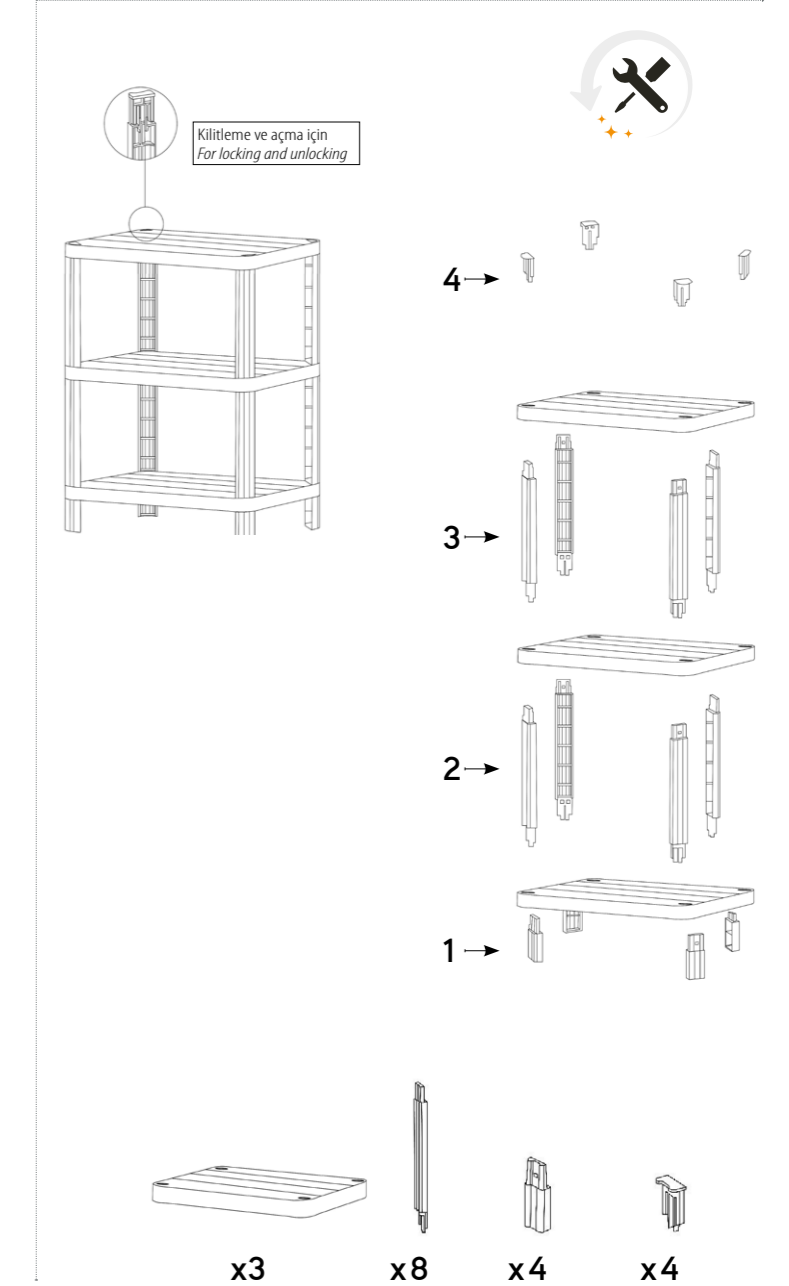

KOLAY KURULUM