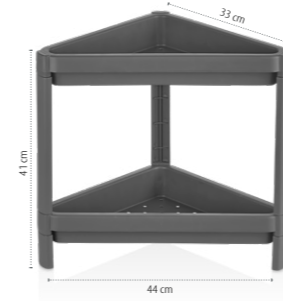

ÜÇGEN RAF ÜNİTESİ / TRIANGULAR SHELF UNIT