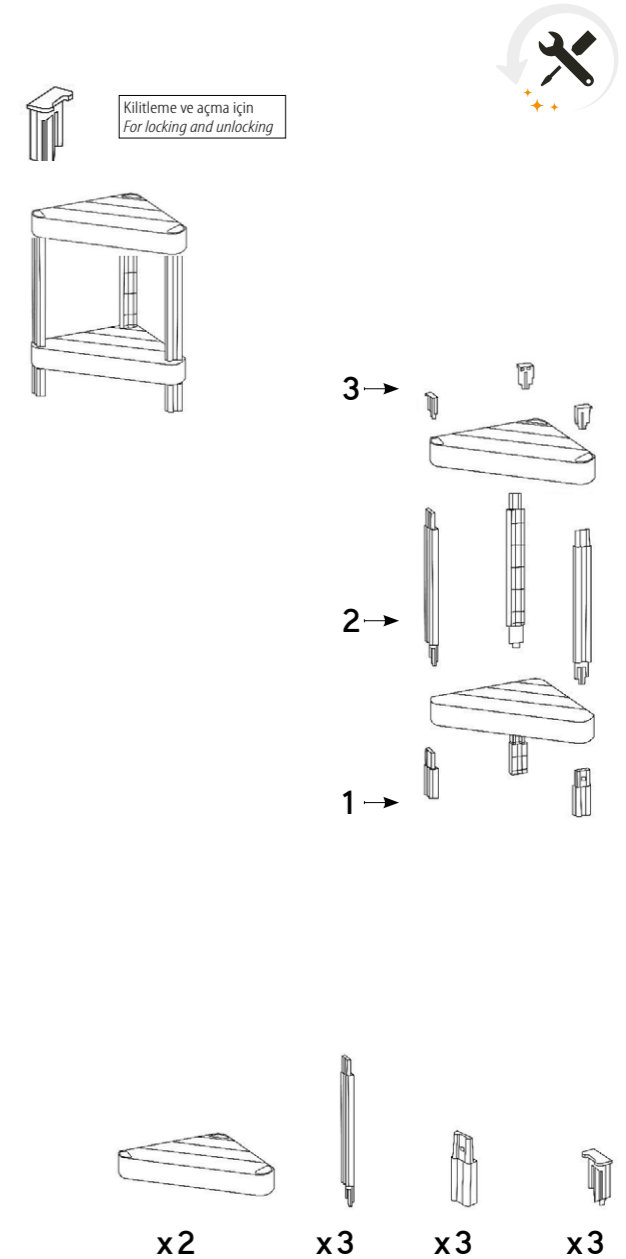

KOLAY KURULUM