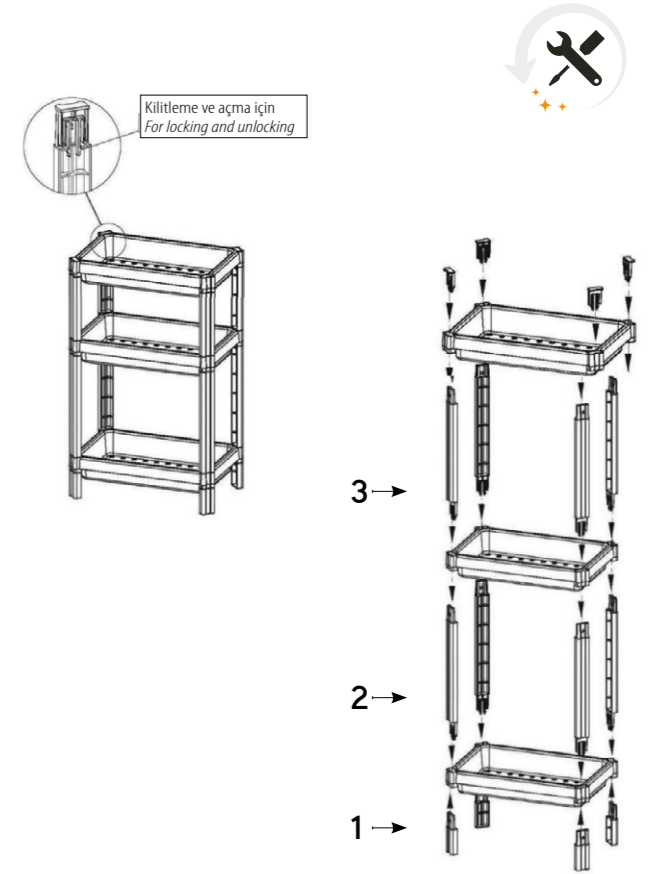

KOLAY KURULUM