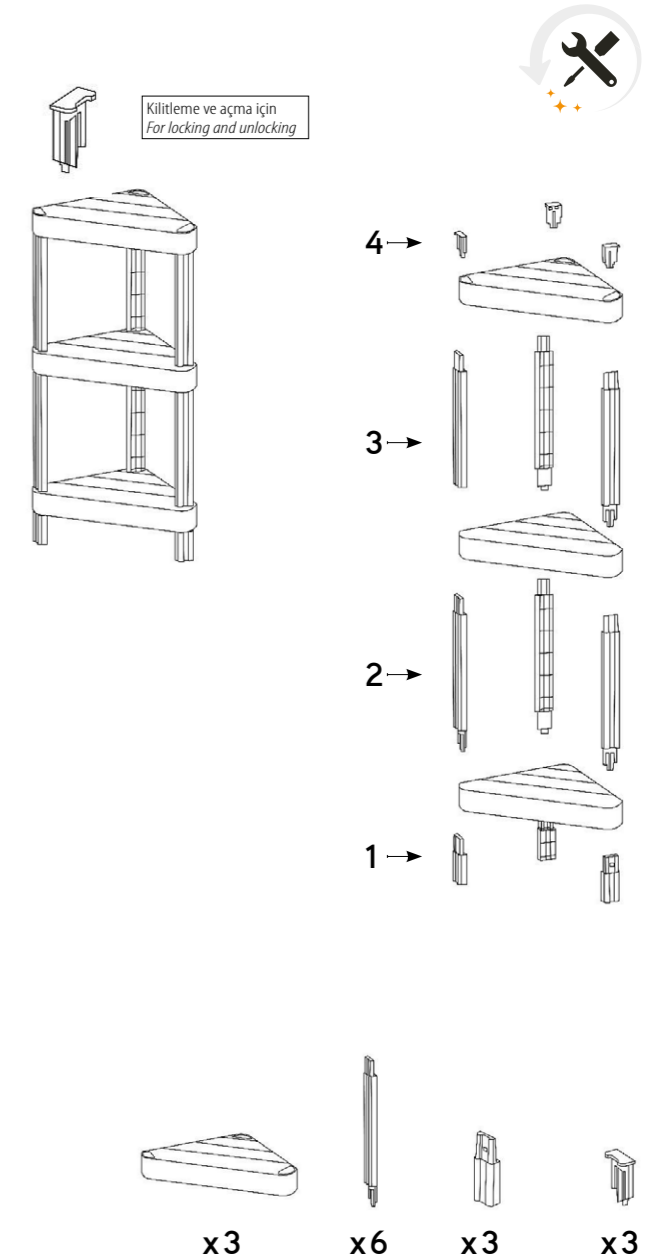

KOLAY KURULUM