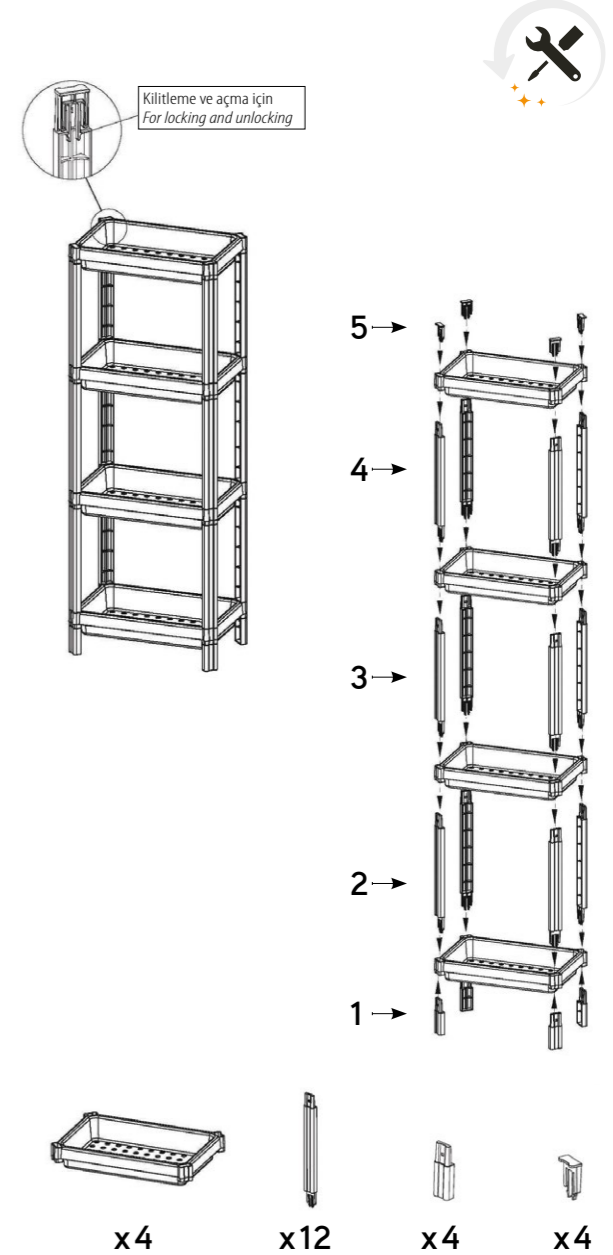

KOLAY KURULUM