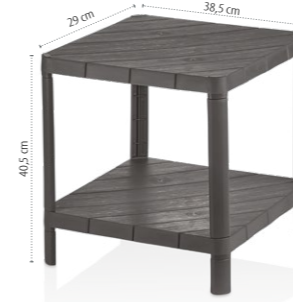

TREND DİKDÖRTGEN RAF ÜNİTESİ / TREND RECTANGULAR SHELF UNIT