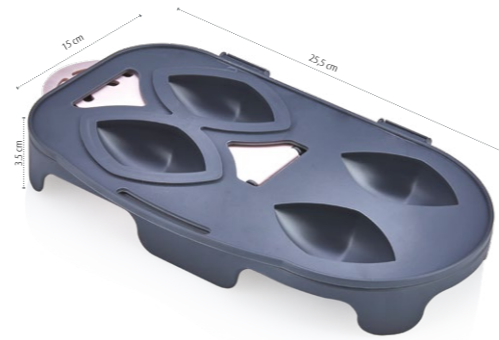

info@dempplastik.com

www.dempplastik.com