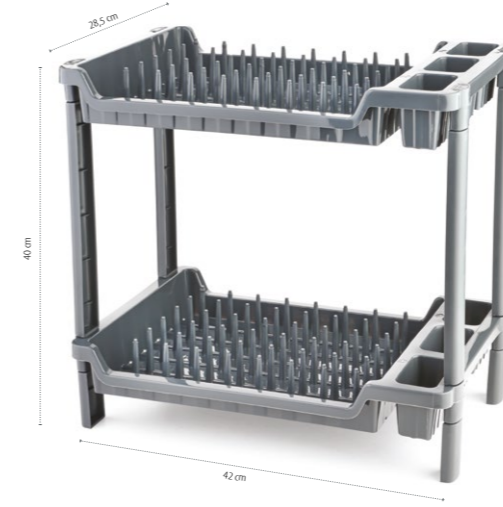

TABAKLIK / MODERN DISH RACK

DP-150

2 Katlı Tabaklık

Modern Dish Rack

Koli içi adedi
Quantity in box
12 ad./ pcs.

Koli hacmi
Box volume
0,100 m³

Koli ağırlığı
Box weight
8,00 Kg

Koli barkodu / Box barcode
 8683930902242