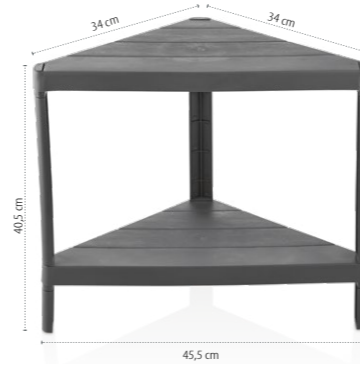

TREND ÜÇGEN RAF ÜNİTESİ / TREND TRIANGLE SHELF UNIT